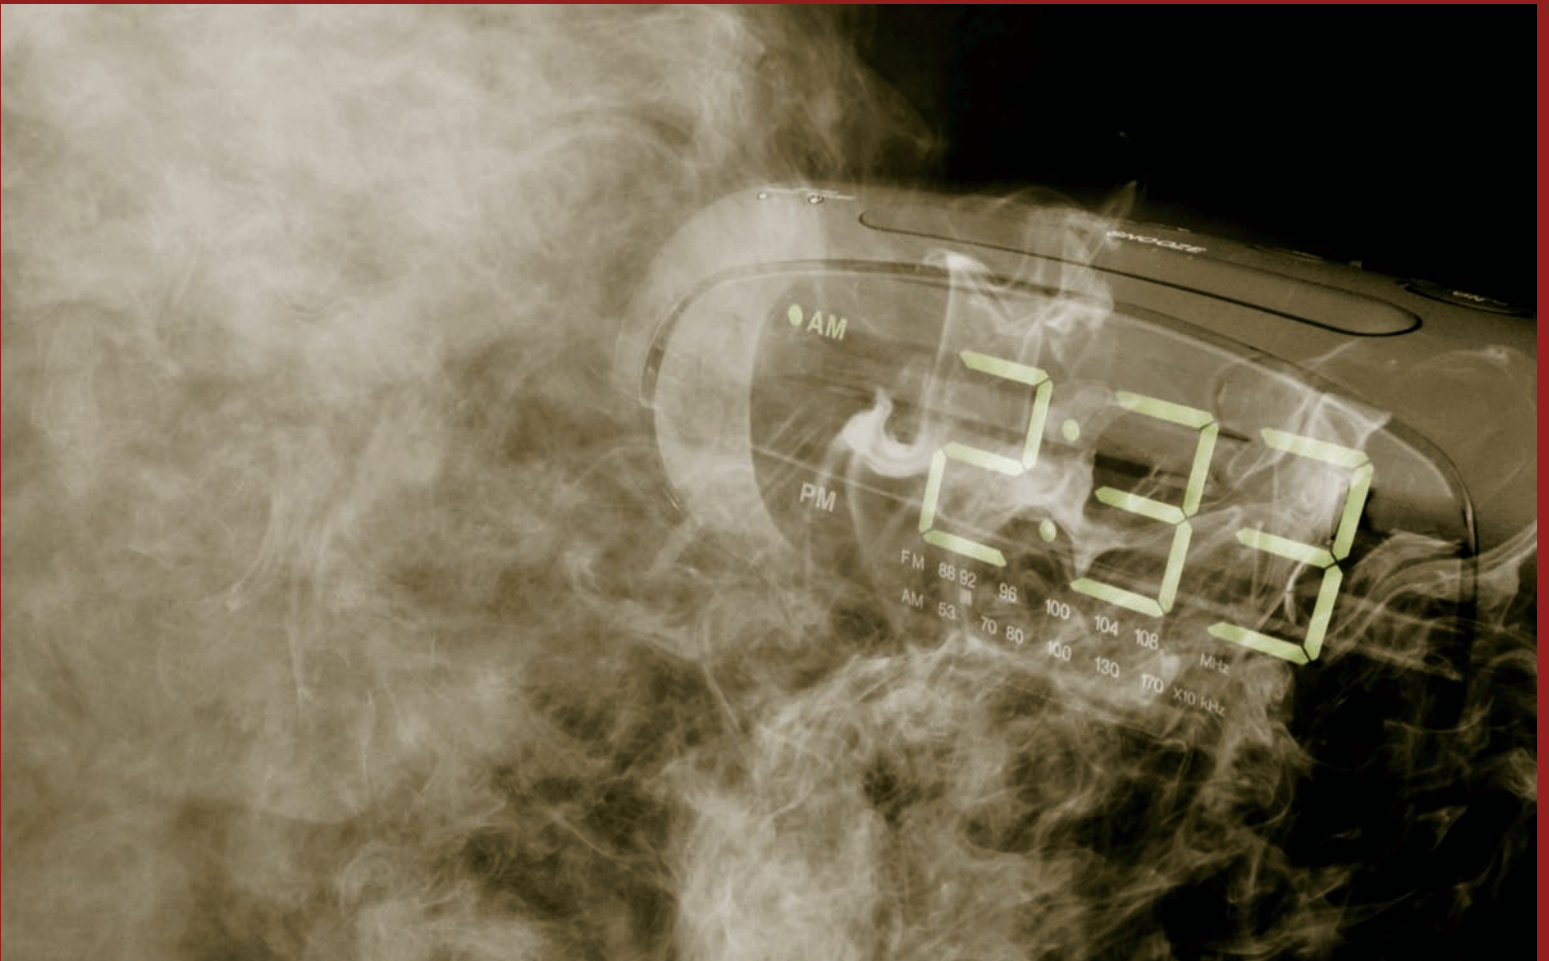

A message from your local firefighters

Un mensaje de sus bomberos

PRESPORT STD.
US POSTAGE
PAID
PERMIT #4485
PORTLAND, OR

La mayoría de las fatalidades causados por de incendios ocurren cuando usted está durmiendo

¿Funciona su alarma?

Las alarmas para detectar el humo fueron hechas con el propósito de despertarlo a usted y a su familia durante la noche que es cuando ocurren la mayoría de las fatalidades causadas por incendios.

Most fire deaths happen when you're sleeping

Is your smoke alarm working?

Smoke alarms are made to wake you and your family in the night when most fire deaths happen.

TVFR
Tualatin Valley
Fire & Rescue

503.649.8577
tvfr.com